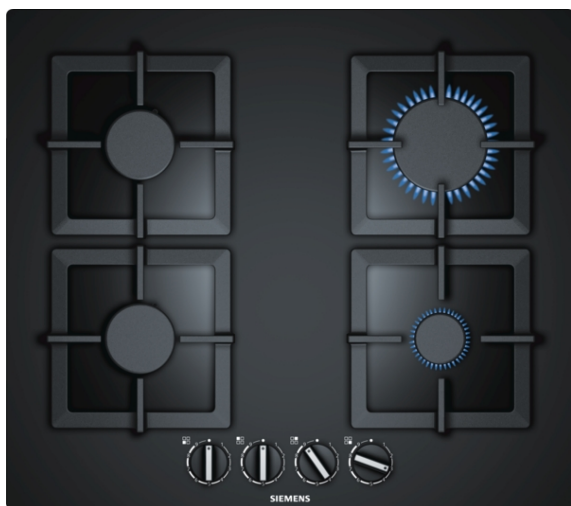

iQ500

EP6A6PB20

60 cm, table de cuisson, Verre dur,  
Noir

Table gaz avec la technologie stepFlame pour un contrôle précis de la flamme en 9 niveaux de puissance.

- ✓ Technologie StepFlame : contrôle précis de la chaleur en 9 niveaux de puissance.
- ✓ Conception de fabrication supérieure avec possibilité d'installation de la table à fleur ou semie-fleur du plan de travail.
- ✓ Extrêmement résistant à la chaleur et facile à nettoyer - surface moderne en céramique.
- ✓ Fabrication et matériaux haute qualité - supports individuels en fonte.
- ✓ Usage confortable grâce à la grande qualité des boutons en épée.

##### Données techniques

Appellation produit/famille : Table à interrup. foyers gaz  
 Type de construction : Encastrable  
 Type d'énergie : Gaz  
 Combien de foyers peuvent-ils être utilisés simultanément : 4  
 Niche d'encastrement (mm) : 45 x 560-562 x 480-492  
 Largeur de l'appareil : 590  
 Dimensions du produit (mm) : 45 x 590 x 520  
 Poids net (kg) : 16,0  
 Poids brut (kg) : 17,0  
 Témoin de chaleur résiduelle : sans  
 Emplacement du bandeau de commande : Devant de la table  
 Matériau de base de la surface : Verre dur  
 Couleur de la surface : Noir  
 Couleur du cadre : Noir  
 Certificats de conformité : CE  
 Longueur du cordon électrique (cm) : 100  
 Code EAN : 4242003742440  
 Puissance maximum de raccordement électrique (W) : 1  
 Puissance maxi gaz en W : 7500  
 Intensité (A) : 3  
 Tension (V) : 220-240  
 Fréquence (Hz) : 50; 60

4 242003 742440

iQ500

EP6A6PB20

60 cm, table de cuisson, Verre dur,  
Noir

**iQ500**  
**EP6A6PB20**  
**60 cm, table de cuisson, Verre dur,**  
**Noir**

Cotes